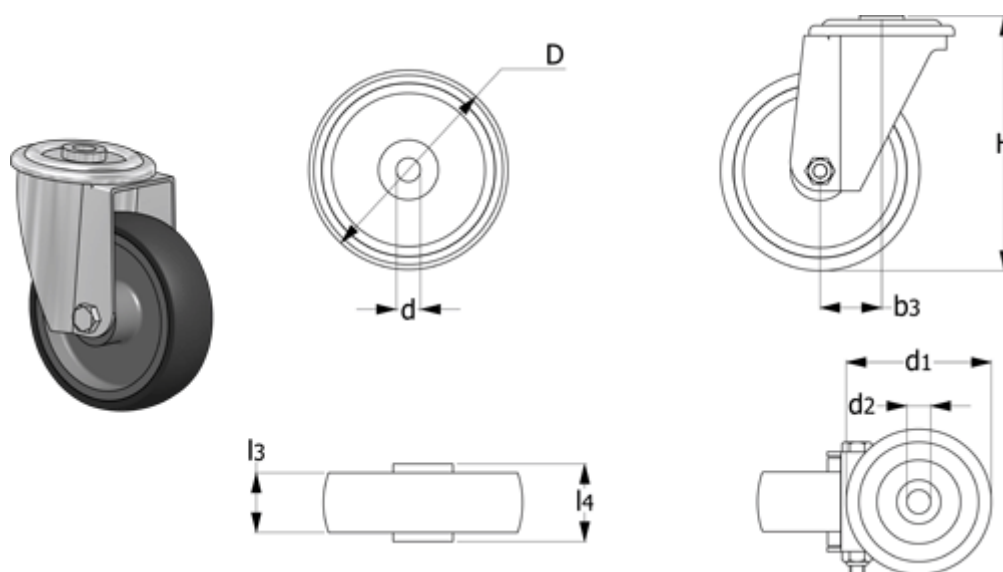

Varenummer: 2314452706
Beskrivelse: E+G Thermoplastik hjul 452706
RE.G1-100-FBL Drejeligt konsol u/bremse

Mål

b3	= 35
d	= 12
D	= 100
d1	= 73
d2	= 12
Dynamisk belastning (N)	= 1000
g	= 630
Kode	= 452706

l3	= 30
l4	= 44
Rullemodstand (N)	= 1000
Type	= RE.G1-100-FBL